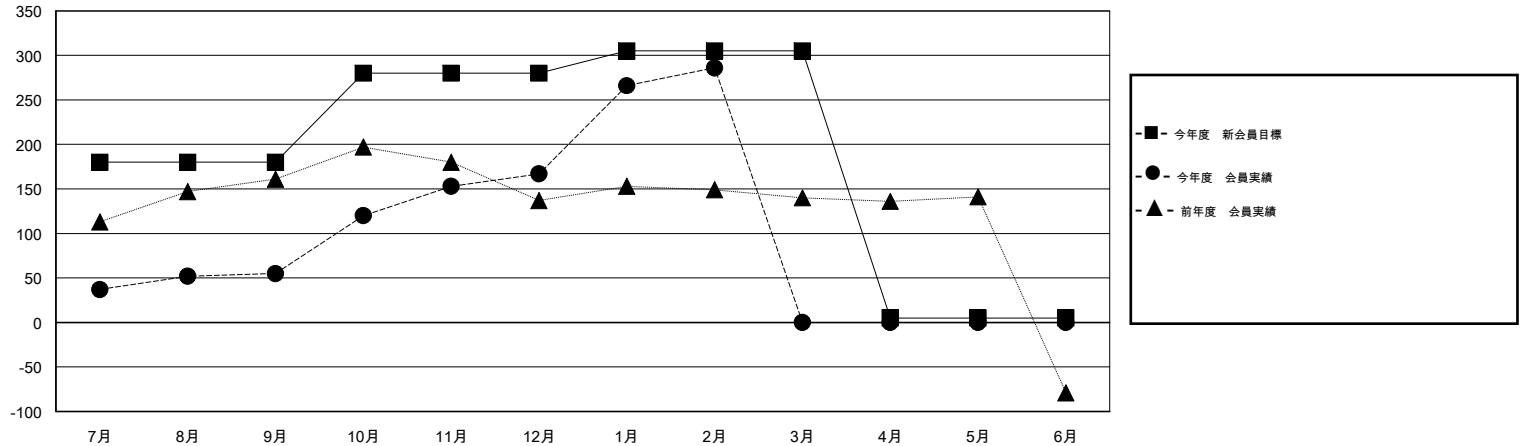

MONTHLY MEMBERSHIP PROGRESS REPORT

District 336 A

Results as of: 2/29/2016

GMT: Masayoshi Maruyama

地域 JAPAN

GMT会則地域 5-Jap

クラブ				
結果 : 2015-2016				
四半期	新クラブ目標	新クラブ	解散クラブ	純増 / 減
7月/8月/9月	0	0	0	0
10月/11月/12月	0	0	0	0
1月/2月/3月	1	0	0	0
4月/5月/6月	0	0	0	0

名				
結果 : 2015-2016				
四半期	新会員目標	チャーターメン バー / 新会員	退会者	純増 / 減
7月/8月/9月	180	149	94	55
10月/11月/12月	100	206	94	112
1月/2月/3月	25	176	57	119
4月/5月/6月	-300	0	0	0

新クラブ目標及び実績累計

会員目標及び実績累計

解散クラブ: 0	125 CLUBS OF 148 一名以上の新会員を登録	男女別 男性 4,800 (74.03%) 女性 1,684 (25.97%)
退会者 物故会員 25 クラブ解散 0 その他 220 合計 245	健康診断データはこちら	家族会員 2,400 世帯主 1,076 世帯主以外 1,324